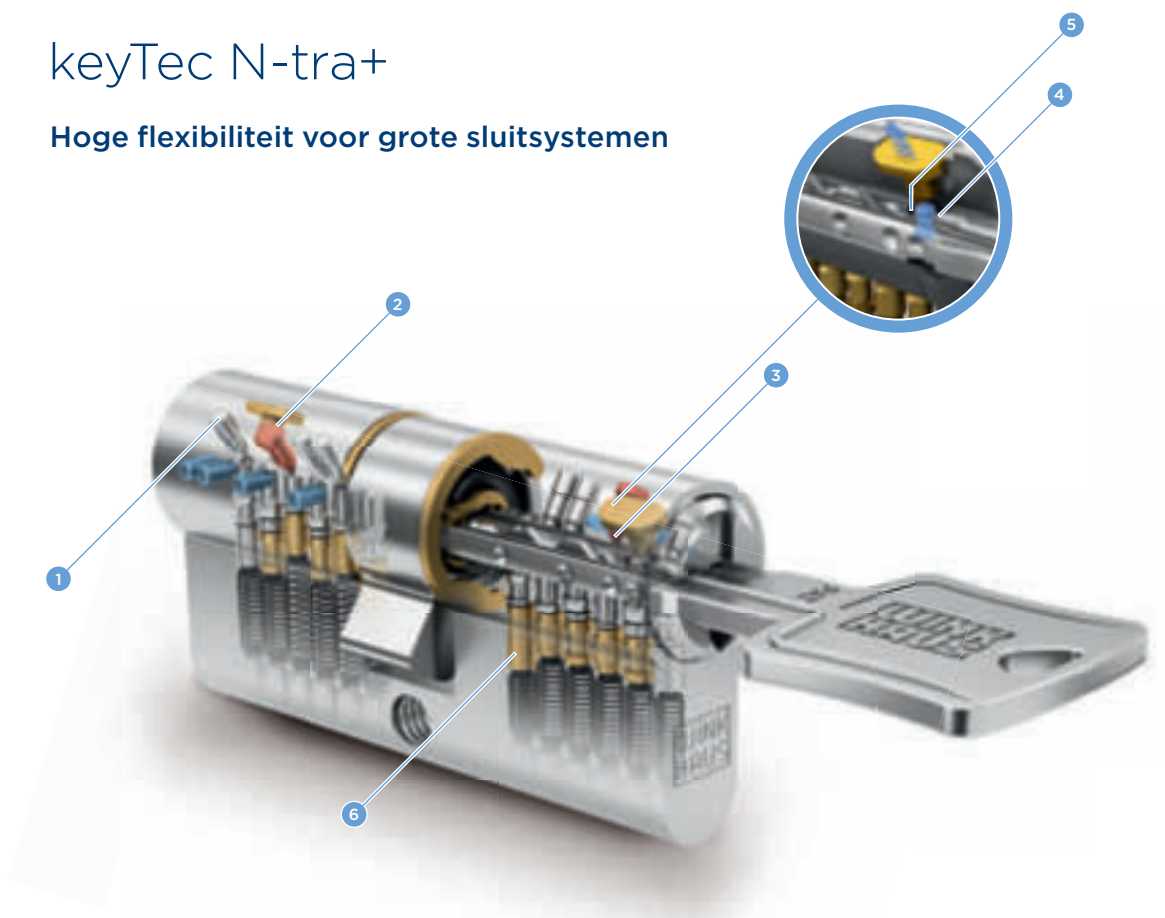

keyTec N-tra is de ideale oplossing voor kleine tot middelgrote objecten. Met de afgeronde sleuteltip en de horizontale insteek laat de sleutel zich nu nog gemakkelijker en doeltreffender invoeren. Dankzij de lange sleutelschacht van 13,5 mm is het systeem bij uitstek geschikt voor modern veiligheidsbeslag.

Overzicht van de keyTec N-tra voordelen

- + 6 gevederde massieve sluitingen en maximaal 8 radiaalstiften op twee sluitniveaus
- + standaard beveiligd tegen uitboren en picking
- + manipulatiebeveiliging en vangstiftfunctie
- + patent rechtelijk beschermd
- + geschikt voor afzonderlijke sloten en kleine tot middelgrote sluitsystemen

*in voorbereiding

keyTec N-tra+

Hoge flexibiliteit voor grote sluitsystemen

- | | | | | | |
|---|------------------------------------|---|-----------------------------|---|-------------------|
| 1 | Blokkeerstift bovenste sluitniveau | 3 | Controle-unit | 5 | AZE Protection |
| 2 | Profielaftaststift | 4 | Extra element in de sleutel | 6 | 6 stiftsluitingen |

In grote objecten met een complexe structuur komt keyTec N-tra+ volledig tot zijn recht. Bij groei van het bedrijf belooft dit systeem investeringszekerheid. Want ook bij een groeiend bedrijf kunnen hiërarchische structuren moeiteloos worden uitgebreid en is een upgrade van keyTec N-tra naar keyTec N-tra+ mogelijk doordat er slechts afzonderlijke cilinders en sleutels hoeven te worden vervangen of uitgebreid. Dankzij de extra controle-unit AZE Protection zorgt N-tra+ daarnaast ook nog voor extra zekerheid en flexibiliteit.