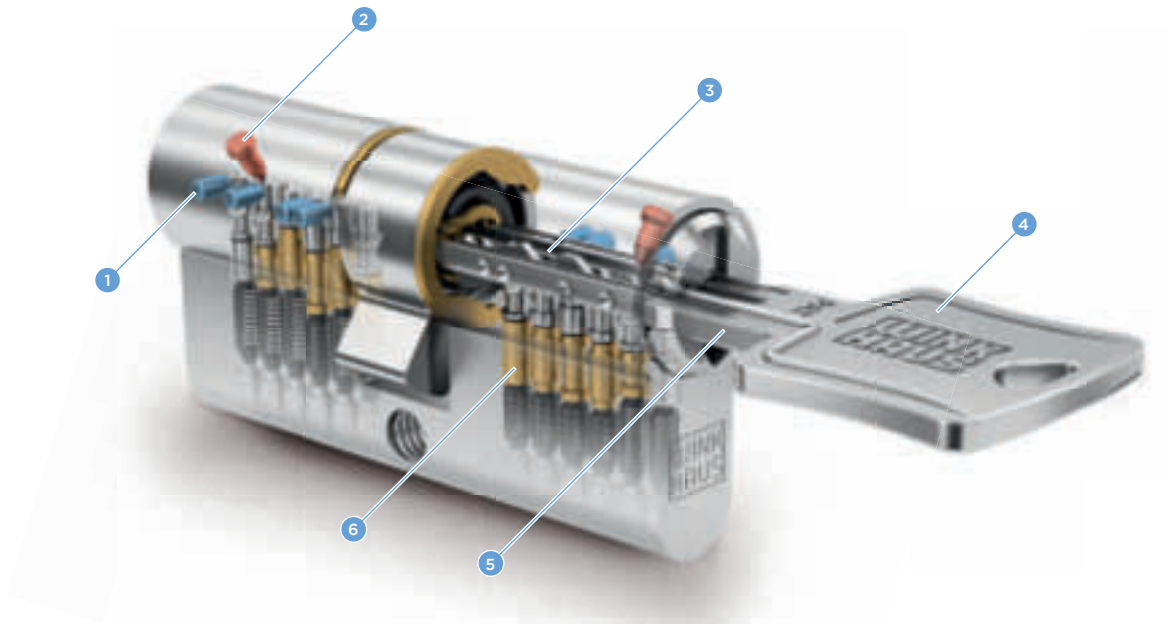

keyTec N-tra

De comfortabele oplossing voor middelgrote objecten

1	Blokkeerstift zijwaarts sluitniveau	3	Ribbeprofiel	5	Verlengde sleutelschacht
2	Profielafvaststift	4	Ergonomische sleutelkop	6	6 stiftsluitingen

keyTec N-tra is de ideale oplossing voor kleine tot middelgrote objecten. Met de afgeronde sleuteltip en de horizontale insteek laat de sleutel zich nu nog gemakkelijker en doeltreffender invoeren. Dankzij de lange sleutelschacht van 13,5 mm is het systeem bij uitstek geschikt voor modern veiligheidsbeslag.

Overzicht van de keyTec N-tra voordelen

- + 6 gevederde massieve sluitingen en maximaal 8 radiaalstiften op twee sluitniveaus
- + standaard beveiligd tegen uitboren en picking
- + manipulatiebeveiliging en vangstiftfunctie
- + patent rechtelijk beschermd
- + geschikt voor afzonderlijke sloten en kleine tot middelgrote sluitsystemen

*in voorbereiding